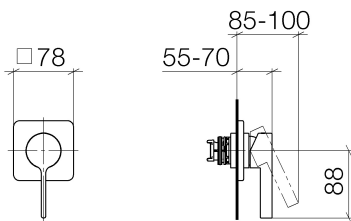

Dusche - LULU
UP-Einhandbatterie mit Abdeckplatte - platin matt
Artikelnummer: 36 060 710-06

- Abdeckplatte 78 x 78 mm
- Um die überproportional gestiegenen Materialkosten auszugleichen, sehen wir uns leider gezwungen, ab dem 1. Juni 2020 einen Edelmetallzuschlag in Höhe von zehn Prozent für diesen Artikel zu berechnen.
- Der Zuschlag ist nicht im angezeigten Preis enthalten.
- Passt zu LULU, Lissé

platin matt

Zu diesem Artikel wird Zubehör benötigt.

Maßzeichnung

Alle Angaben in mm / inch = mm x 0,0394

Dusche - LULU

UP-Einhandbatterie mit Abdeckplatte - platin matt

Artikelnummer: 36 060 710-06

Dusche - LULU
UP-Einhandbatterie mit Abdeckplatte - platin matt
Artikelnummer: 36 060 710-06