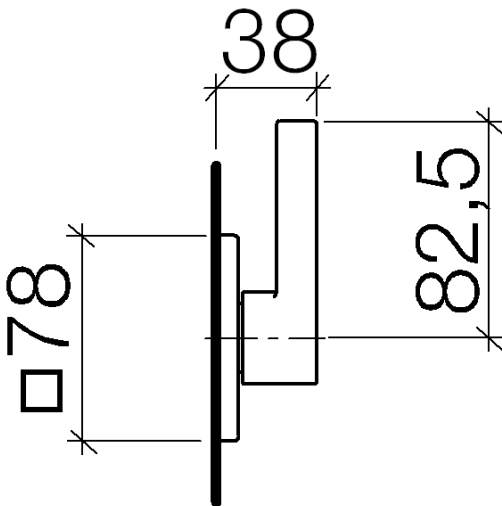

Dusche - LULU

UP-Zwei und Dreiwege-Umstellung - platin matt

Artikelnummer: 36 104 710-06

- Drehumstellung
- Rosette 78 x 78 mm
- Um die überproportional gestiegenen Materialkosten auszugleichen, sehen wir uns leider gezwungen, ab dem 1. Juni 2020 einen Edelmetallzuschlag in Höhe von zehn Prozent für diesen Artikel zu berechnen.
- Der Zuschlag ist nicht im angezeigten Preis enthalten.
- Passt zu LULU

platin matt

Zu diesem Artikel wird Zubehör benötigt.

Maßzeichnung

Alle Angaben in mm / inch = mm x 0,0394

Dusche - LULU
UP-Zwei und Dreiwege-Umstellung - platin matt
Artikelnummer: 36 104 710-06

Dusche - LULU
UP-Zwei und Dreiwege-Umstellung - platin matt
Artikelnummer: 36 104 710-06

Weitere Oberflächenvarianten

chrom
36 104 710-00

Weitere Oberflächen auf Anfrage (x-tra Service)

Benötigtes Zubehör

35 104 970 90
UP-Dreiwege-Umstellung -

35 124 970 90
UP-Zweiwege-Umstellung -