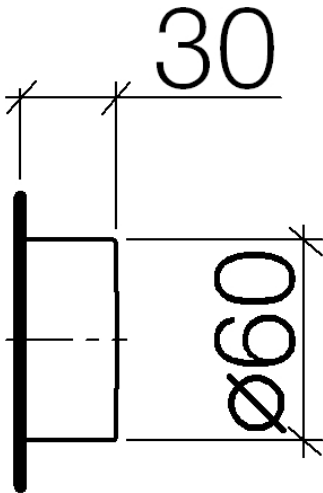

Dusche - Deque

UP-Zweiwege-Umstellung - Dark Platinum matt

Artikelnummer: 36 125 740-99

- Drehumstellung
- ohne Rosette
- Griff Ø 60 mm
- Passt zu CL.1, Meta

Dark Platinum matt

Zu diesem Artikel wird Zubehör benötigt.

Maßzeichnung

Alle Angaben in mm / inch = mm x 0,0394

Dusche - Deque
UP-Zweiwege-Umstellung - Dark Platinum matt
Artikelnummer: 36 125 740-99

Durchflussdiagramm

Dusche - Deque
UP-Zweiwege-Umstellung - Dark Platinum matt
Artikelnummer: 36 125 740-99