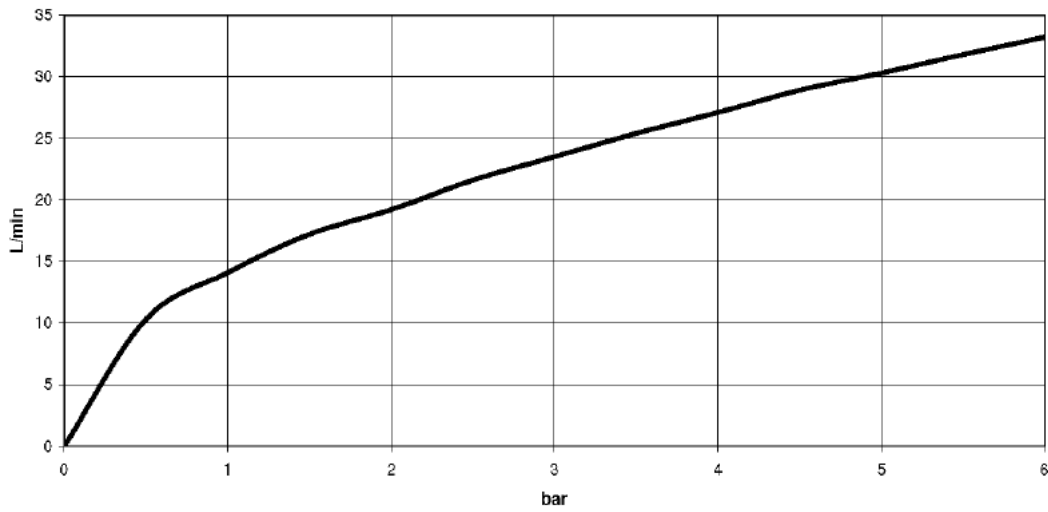

Dusche - Deque

UP-Zweiwege-Umstellung - Dark Platinum matt

Artikelnummer: 36 125 740-99

- Drehumstellung
- ohne Rosette
- Griff Ø 60 mm
- Passt zu CL.1, Meta

Dark Platinum matt

Zu diesem Artikel wird Zubehör benötigt.

Maßzeichnung

Alle Angaben in mm / inch = mm x 0,0394

Dusche - Deque
UP-Zweiwege-Umstellung - Dark Platinum matt
Artikelnummer: 36 125 740-99

Durchflussdiagramm

Dusche - Deque
UP-Zweiwege-Umstellung - Dark Platinum matt
Artikelnummer: 36 125 740-99