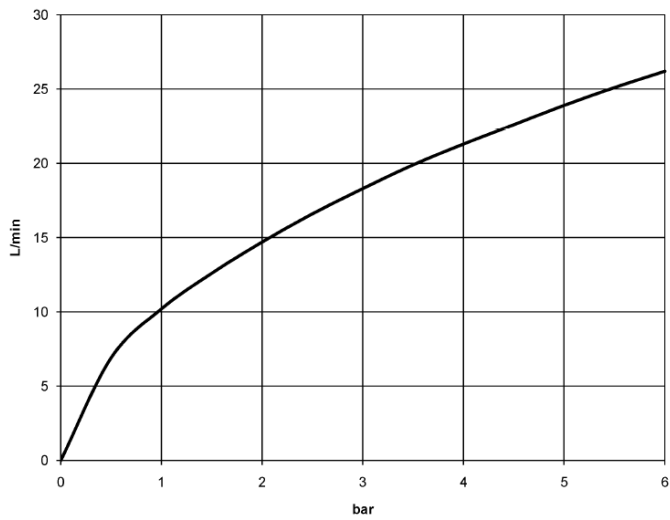

Dusche - Deque

UP-Thermostat mit Einweg-Mengenregulierung - Champagne

Artikelnummer: 36 425 670-47

Durchflussdiagramm