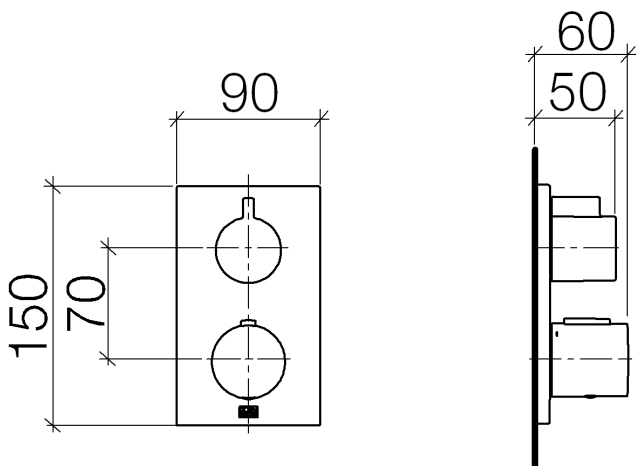

Dusche - Deque

UP-Thermostat mit Einweg-Mengenregulierung - Champagne

Artikelnummer: 36 425 670-47

- Abdeckplatte 150 x 90 mm
- Skalengriff mit Sicherheitssperre bei 38°C
- Heißwasserbegrenzung, voreinstellbar
- Armaturengruppe nach DIN 4109: 1
- Um die überproportional gestiegenen Materialkosten auszugleichen, sehen wir uns leider gezwungen, ab dem 1. Juni 2020 einen Edelmetallzuschlag in Höhe von zehn Prozent für diesen Artikel zu berechnen.
- Der Zuschlag ist nicht im angezeigten Preis enthalten.
- Passt zu MEM, CL.1, Symetrics, IMO

Champagne

Auslaufartikel bestellbar bis 30.06.2020

Maßzeichnung

Alle Angaben in mm / inch = mm x 0,0394

Dusche - Deque

UP-Thermostat mit Einweg-Mengenregulierung - Champagne

Artikelnummer: 36 425 670-47

## Durchflussdiagramm

Dusche - Deque

UP-Thermostat mit Einweg-Mengenregulierung - Champagne

Artikelnummer: 36 425 670-47

Weitere Oberflächenvarianten

chrom

36 425 670-00

platin matt