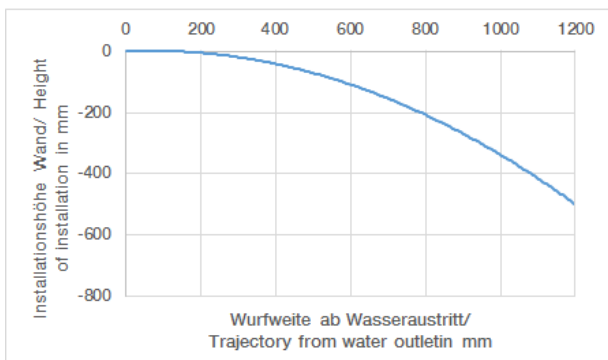

Dusche - Deque

WATER POINTS UP-Seitenbrause - Dark Platinum matt

Artikelnummer: 36 515 979-99

- Regenstrahl
- mit Antikalk-System
- Abdeckplatte 120 x 120 mm
- Durchfluss max. 6 l/min
- Armaturengruppe nach DIN 4109: 1
- Durchflussbegrenzer (8,3 l/min) zur Verlängerung des Brausestrahls von ca. 500 mm auf ca. 1000 mm.
- Passt zu MEM, CL.1, Symetrics, IMO

Dark Platinum matt

Maßzeichnung

Alle Angaben in mm / inch = mm x 0,0394

Dusche - Deque  
 WATER POINTS UP-Seitenbrause - Dark Platinum matt  
 Artikelnummer: 36 515 979-99

Durchflussdiagramm

Dusche - Deque

WATER POINTS UP-Seitenbrause - Dark Platinum matt

Artikelnummer: 36 515 979-99