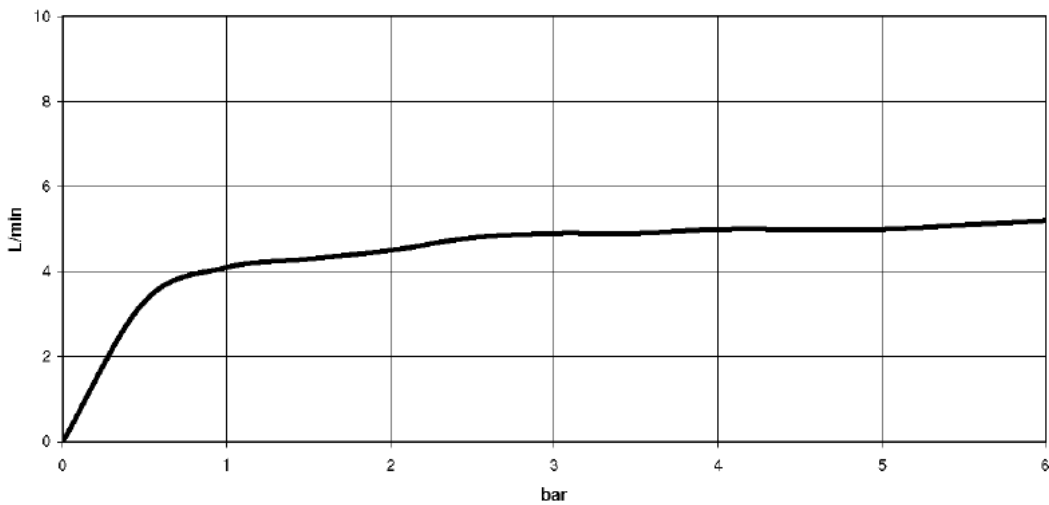

Dusche - Deque

WATER POINTS UP-Seitenbrause - Dark Platinum matt

Artikelnummer: 36 515 979-99

- Regenstrahl
- mit Antikalk-System
- Abdeckplatte 120 x 120 mm
- Durchfluss max. 6 l/min
- Armaturengruppe nach DIN 4109: 1
- Durchflussbegrenzer (8,3 l/min) zur Verlängerung des Brausestrahls von ca. 500 mm auf ca. 1000 mm.
- Passt zu MEM, CL.1, Symetrics, IMO

Dark Platinum matt

Maßzeichnung

Alle Angaben in mm / inch = mm x 0,0394

Dusche - Deque  
 WATER POINTS UP-Seitenbrause - Dark Platinum matt  
 Artikelnummer: 36 515 979-99

Durchflussdiagramm

Dusche - Deque