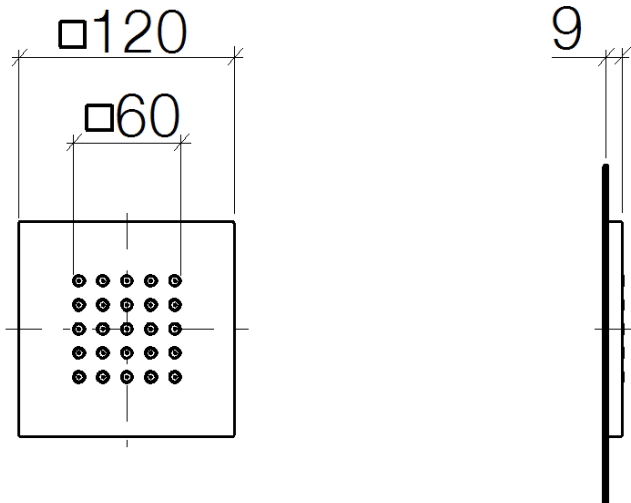

Dusche - Deque

WATER POINTS UP-Seitenbrause - Dark Platinum matt

Artikelnummer: 36 515 979-99

- Regenstrahl
- mit Antikalk-System
- Abdeckplatte 120 x 120 mm
- Durchfluss max. 6 l/min
- Armaturengruppe nach DIN 4109: 1
- Durchflussbegrenzer (8,3 l/min) zur Verlängerung des Brausestrahls von ca. 500 mm auf ca. 1000 mm.
- Passt zu MEM, CL.1, Symetrics, IMO

Dark Platinum matt

Maßzeichnung

Alle Angaben in mm / inch = mm x 0,0394

Dusche - Deque  
 WATER POINTS UP-Seitenbrause - Dark Platinum matt  
 Artikelnummer: 36 515 979-99

Durchflussdiagramm

Dusche - Deque

WATER POINTS UP-Seitenbrause - Dark Platinum matt

Artikelnummer: 36 515 979-99