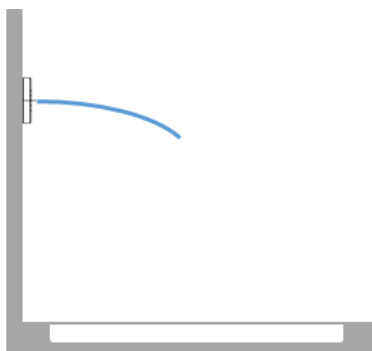

Dusche - Deque

WATER POINTS UP-Seitenbrause - Dark Platinum matt

Artikelnummer: 36 515 979-99

- Regenstrahl
- mit Antikalk-System
- Abdeckplatte 120 x 120 mm
- Durchfluss max. 6 l/min
- Armaturengruppe nach DIN 4109: 1
- Durchflussbegrenzer (8,3 l/min) zur Verlängerung des Brausestrahls von ca. 500 mm auf ca. 1000 mm.
- Passt zu MEM, CL.1, Symetrics, IMO

Dark Platinum matt

Maßzeichnung

Alle Angaben in mm / inch = mm x 0,0394

Dusche - Deque  
 WATER POINTS UP-Seitenbrause - Dark Platinum matt  
 Artikelnummer: 36 515 979-99

Durchflussdiagramm

Dusche - Deque

WATER POINTS UP-Seitenbrause - Dark Platinum matt

Artikelnummer: 36 515 979-99