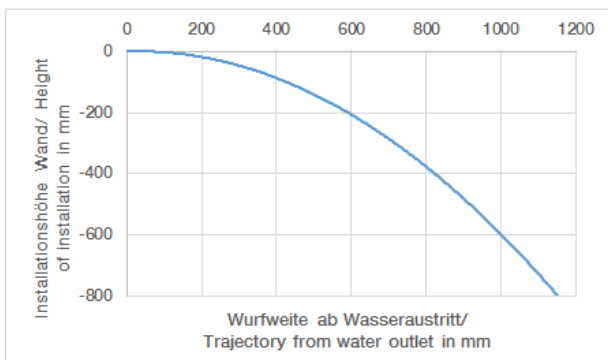

Dusche - Deque
WATER BAR UP-Seitenbrause - Dark Platinum matt
Artikelnummer: 36 517 979-99

Durchflussdiagramm