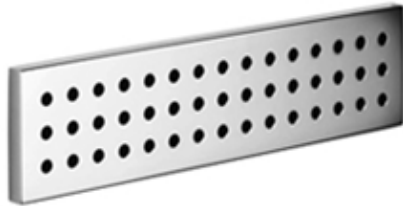

Dusche - Deque

WATER BAR UP-Seitenbrause - Dark Platinum matt

Artikelnummer: 36 517 979-99

- Regenstrahl
- mit Antikalk-System
- Abdeckplatte 240 x 60 mm
- Anschluss 1/2"
- Durchfluss max. 6 l/min
- In Kombination mit einem eValve kann der Durchfluss abweichen.
- Bitte beachten Sie, dass bei einer elektronischen Variante der Durchflussbegrenzer entnommen werden muss.
- Passt zu MEM, CL.1, Symetrics, IMO

Dark Platinum matt

Zu diesem Artikel wird Zubehör benötigt.

Maßzeichnung

Alle Angaben in mm / inch = mm x 0,0394

Dusche - Deque
 WATER BAR UP-Seitenbrause - Dark Platinum matt
 Artikelnummer: 36 517 979-99

Durchflussdiagramm

Dusche - Deque

WATER BAR UP-Seitenbrause - Dark Platinum matt

Artikelnummer: 36 517 979-99

Weitere Oberflächenvarianten

chrom

36 517 979-00

platin matt