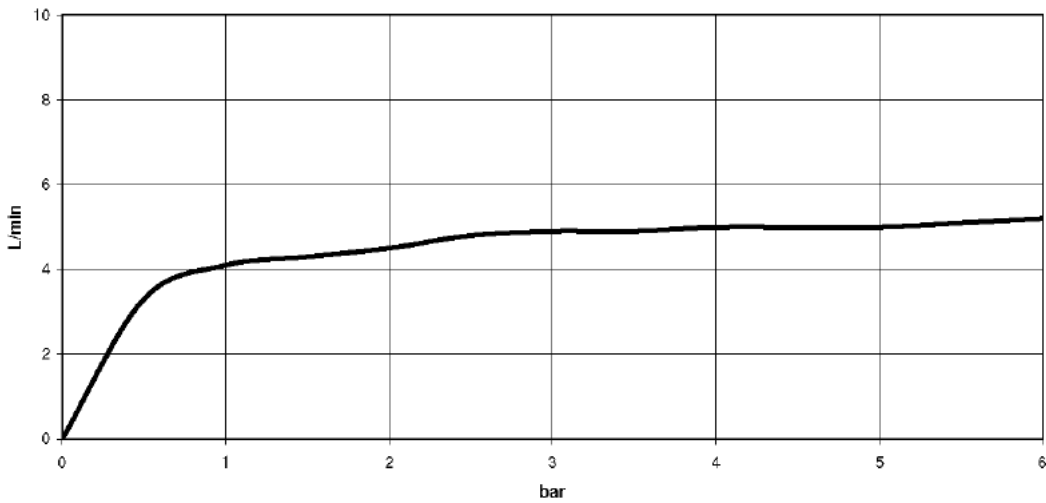

Dusche - Deque
WATER BAR UP-Seitenbrause - Dark Platinum matt
Artikelnummer: 36 517 979-99

Durchflussdiagramm