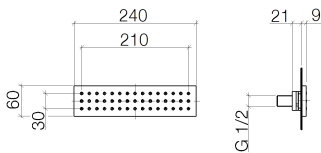

Dusche - Deque

WATER BAR UP-Seitenbrause - Dark Platinum matt

Artikelnummer: 36 517 979-99

- Regenstrahl
- mit Antikalk-System
- Abdeckplatte 240 x 60 mm
- Anschluss 1/2"
- Durchfluss max. 6 l/min
- In Kombination mit einem eValve kann der Durchfluss abweichen.
- Bitte beachten Sie, dass bei einer elektronischen Variante der Durchflussbegrenzer entnommen werden muss.
- Passt zu MEM, CL.1, Symetrics, IMO

Dark Platinum matt

Zu diesem Artikel wird Zubehör benötigt.

Maßzeichnung

Alle Angaben in mm / inch = mm x 0,0394

Dusche - Deque
 WATER BAR UP-Seitenbrause - Dark Platinum matt
 Artikelnummer: 36 517 979-99

Durchflussdiagramm

Dusche - Deque

WATER BAR UP-Seitenbrause - Dark Platinum matt

Artikelnummer: 36 517 979-99

Weitere Oberflächenvarianten

chrom

36 517 979-00

platin matt