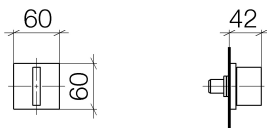

Dusche - MEM

Unterputzventil rechtsschließend 1/2" - Dark Platinum matt

Artikelnummer: 36 607 782-99

- Rosette 60 x 60 mm
- Oberteil mit ablängbarer Spindel und Hülse
- Passt zu MEM

Dark Platinum matt

Zu diesem Artikel wird Zubehör benötigt.

Maßzeichnung

Alle Angaben in mm / inch = mm x 0,0394

Dusche - MEM

Unterputzventil rechtsschließend 1/2" - Dark Platinum matt

Artikelnummer: 36 607 782-99

Dusche - MEM

Unterputzventil rechtsschließend 1/2" - Dark Platinum matt