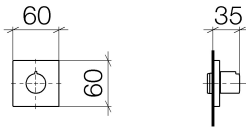

Dusche - Symetrics

Unterputzventil linksschließend 3/4" - platin matt

Artikelnummer: 36 608 980-06

- Rosette 60 x 60 mm
- Oberteil mit abklappbarer Spindel und Hülse
- Um die überproportional gestiegenen Materialkosten auszugleichen, sehen wir uns leider gezwungen, ab dem 1. Juni 2020 einen Edelmetallzuschlag in Höhe von zehn Prozent für diesen Artikel zu berechnen.
- Der Zuschlag ist nicht im angezeigten Preis enthalten.
- Passt zu Symetrics

platin matt

Zu diesem Artikel wird Zubehör benötigt.

Maßzeichnung

Alle Angaben in mm / inch = mm x 0,0394

Dusche - Symetrics

Unterputzventil linksschließend 3/4" - platin matt

Artikelnummer: 36 608 980-06

Dusche - Symetrics