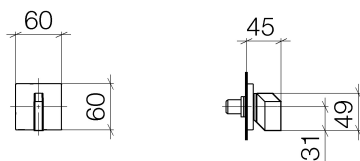

Waschtisch - CL.1

Unterputzventil rechtsschließend 1/2" - Dark Platinum matt

Artikelnummer: 36 637 705-99

- mit Swarovski® Kristall – mehrfarbig
- Einzelrosette 60 x 60 mm
- Oberteil mit ablängbarer Spindel und Hülse
- Lieferbar ab 1. Quartal 2020.
- Passt zu CL.1

Dark Platinum matt

Zu diesem Artikel wird Zubehör benötigt.

Maßzeichnung

Alle Angaben in mm / inch = mm x 0,0394

Waschtisch - CL.1

Unterputzventil rechtsschließend 1/2" - Dark Platinum matt

Artikelnummer: 36 637 705-99

Waschtisch - CL.1

Unterputzventil rechtsschließend 1/2" - Dark Platinum matt

Artikelnummer: 36 637 705-99