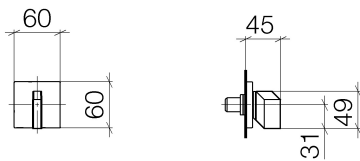

Waschtisch - CL.1

Unterputzventil rechtsschließend kalt 1/2" - Dark Platinum matt

Artikelnummer: 36 637 706-99

- mit Swarovski® Kristall – mehrfarbig
- Einzelrosette 60 x 60 mm
- Oberteil mit ablängbarer Spindel und Hülse
- Lieferbar ab 1. Quartal 2020.

Dark Platinum matt

Zu diesem Artikel wird Zubehör benötigt.

Maßzeichnung

Alle Angaben in mm / inch = mm x 0,0394

Waschtisch - CL.1

Unterputzventil rechtsschließend kalt 1/2" - Dark Platinum matt

Artikelnummer: 36 637 706-99

Waschtisch - CL.1

Unterputzventil rechtsschließend kalt 1/2" - Dark Platinum matt

Artikelnummer: 36 637 706-99

Weitere Oberflächenvarianten

chrom

36 637 706-00

Weitere Oberflächen auf Anfrage (x-tra Service)