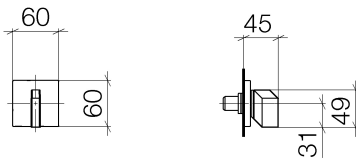

Waschtisch - CL.1

Unterputzventil linksschließend warm 1/2" - Dark Platinum matt

Artikelnummer: 36 637 707-99

- mit Swarovski® Kristall – mehrfarbig
- Einzelrosette 60 x 60 mm
- Oberteil mit ablängbarer Spindel und Hülse
- Lieferbar ab 1. Quartal 2020.

Dark Platinum matt

Zu diesem Artikel wird Zubehör benötigt.

Maßzeichnung

Alle Angaben in mm / inch = mm x 0,0394

Waschtisch - CL.1

Unterputzventil linksschließend warm 1/2" - Dark Platinum matt

Artikelnummer: 36 637 707-99

Waschtisch - CL.1

Unterputzventil linksschließend warm 1/2" - Dark Platinum matt

Artikelnummer: 36 637 707-99

Weitere Oberflächenvarianten

chrom

36 637 707-00

Weitere Oberflächen auf Anfrage (x-tra Service)