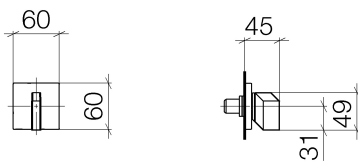

Waschtisch - CL.1

Unterputzventil rechtsschließend 3/4" - Dark Platinum matt

Artikelnummer: 36 638 705-99

- mit Swarovski® Kristall – mehrfarbig
- Einzelrosette 60 x 60 mm
- Oberteil mit ablängbarer Spindel und Hülse
- Lieferbar ab 1. Quartal 2020.
- Passt zu CL.1

Dark Platinum matt

Zu diesem Artikel wird Zubehör benötigt.

Maßzeichnung

Alle Angaben in mm / inch = mm x 0,0394

Waschtisch - CL.1

Unterputzventil rechtsschließend 3/4" - Dark Platinum matt

Artikelnummer: 36 638 705-99

Waschtisch - CL.1

Unterputzventil rechtsschließend 3/4" - Dark Platinum matt

Artikelnummer: 36 638 705-99

Benötigtes Zubehör

35 608 970 90

UP-Ventil 3/4" -