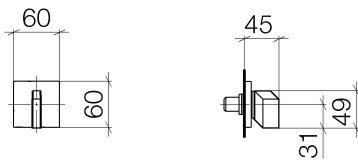

Waschtisch - CL.1

Unterputzventil rechtsschließend kalt 1/2" - Dark Platinum matt

Artikelnummer: 36 647 706-99

- mit Swarovski® Kristall – klar
- Einzelrosette 60 x 60 mm
- Oberteil mit ablängbarer Spindel und Hülse
- Lieferbar ab 1. Quartal 2020.

Dark Platinum matt

Zu diesem Artikel wird Zubehör benötigt.

Maßzeichnung

Alle Angaben in mm / inch = mm x 0,0394

Waschtisch - CL.1

Unterputzventil rechtsschließend kalt 1/2" - Dark Platinum matt

Artikelnummer: 36 647 706-99

Waschtisch - CL.1

Unterputzventil rechtsschließend kalt 1/2" - Dark Platinum matt

Artikelnummer: 36 647 706-99

Benötigtes Zubehör

35 607 970 90

UP-Ventil 1/2" -