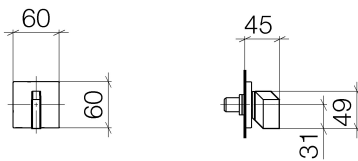

Waschtisch - CL.1

Unterputzventil linksschließend warm 1/2" - Dark Platinum matt

Artikelnummer: 36 647 707-99

- mit Swarovski® Kristall – klar
- Einzelrosette 60 x 60 mm
- Oberteil mit ablängbarer Spindel und Hülse
- Lieferbar ab 1. Quartal 2020.

Dark Platinum matt

Zu diesem Artikel wird Zubehör benötigt.

Maßzeichnung

Alle Angaben in mm / inch = mm x 0,0394

Waschtisch - CL.1

Unterputzventil linksschließend warm 1/2" - Dark Platinum matt

Artikelnummer: 36 647 707-99

Waschtisch - CL.1

Unterputzventil linksschließend warm 1/2" - Dark Platinum matt

Artikelnummer: 36 647 707-99

Benötigtes Zubehör

35 607 970 90

UP-Ventil 1/2" -