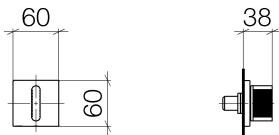

Waschtisch - CL.1

Unterputzventil rechtsschließend kalt 1/2" - Dark Platinum matt

Artikelnummer: 36 657 706-99

- mit Swarovski® Kristall – gelbgrün
- Einzelrosette 60 x 60 mm
- Oberteil mit ablängbarer Spindel und Hülse
- Lieferbar ab 1. Quartal 2020.

Dark Platinum matt

Zu diesem Artikel wird Zubehör benötigt.

Maßzeichnung

Alle Angaben in mm / inch = mm x 0,0394

Waschtisch - CL.1

Unterputzventil rechtsschließend kalt 1/2" - Dark Platinum matt

Artikelnummer: 36 657 706-99

Waschtisch - CL.1

Unterputzventil rechtsschließend kalt 1/2" - Dark Platinum matt

Artikelnummer: 36 657 706-99

Weitere Oberflächenvarianten

chrom

36 657 706-00

platin matt

36 657 706-06