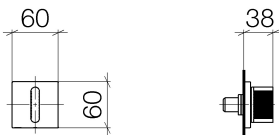

Waschtisch - CL.1

Unterputzventil linksschließend warm 1/2" - Dark Platinum matt

Artikelnummer: 36 657 707-99

- mit Swarovski® Kristall – gelbgrün
- Einzelrosette 60 x 60 mm
- Oberteil mit ablängbarer Spindel und Hülse
- Lieferbar ab 1. Quartal 2020.

Dark Platinum matt

Zu diesem Artikel wird Zubehör benötigt.

Maßzeichnung

Alle Angaben in mm / inch = mm x 0,0394

Waschtisch - CL.1

Unterputzventil linksschließend warm 1/2" - Dark Platinum matt

Artikelnummer: 36 657 707-99

Waschtisch - CL.1

Unterputzventil linksschließend warm 1/2" - Dark Platinum matt

Artikelnummer: 36 657 707-99

Weitere Oberflächenvarianten

chrom

36 657 707-00

platin matt

36 657 707-06