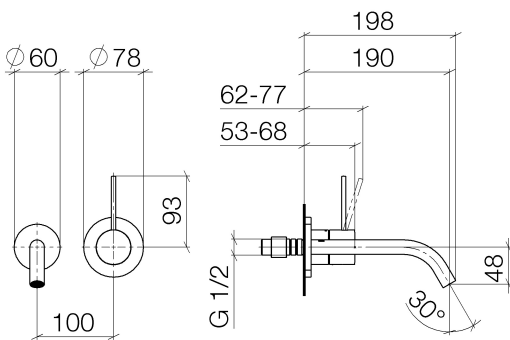

Waschtisch - Meta

META SLIM Waschtisch-Wand-Einhandbatterie ohne Ablaufgarnitur - schwarz matt

Artikelnummer: 36 860 662-33

- Ausladung 190 mm
- starrer Auslauf
- runder luftangereicherter Strahl
- Bohrungsdurchmesser Auslauf 37 mm
- Bohrungsdurchmesser Einhandbatterie 57 mm
- Rosette für Auslauf Ø 55 mm
- Rosette für Mischer Ø 78 mm
- Durchfluss max. 5,7 l/min
- bleifrei

schwarz matt

Zu diesem Artikel wird Zubehör benötigt.

Maßzeichnung

Alle Angaben in mm / inch = mm x 0,0394

Waschtisch - Meta

META SLIM Waschtisch-Wand-Einhandbatterie ohne Ablaufgarnitur - schwarz matt

Artikelnummer: 36 860 662-33

Durchflussdiagramm

Waschtisch - Meta

META SLIM Waschtisch-Wand-Einhandbatterie ohne Ablaufgarnitur - schwarz matt

Artikelnummer: 36 860 662-33

Weitere Oberflächenvarianten

chrom

36 860 662-00

platin matt