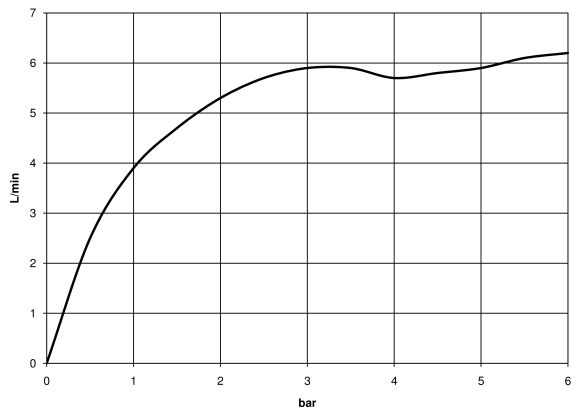

Waschtisch - Meta

META SLIM Waschtisch-Wand-Einhandbatterie ohne Ablaufgarnitur - schwarz matt

Artikelnummer: 36 860 662-33

Durchflussdiagramm