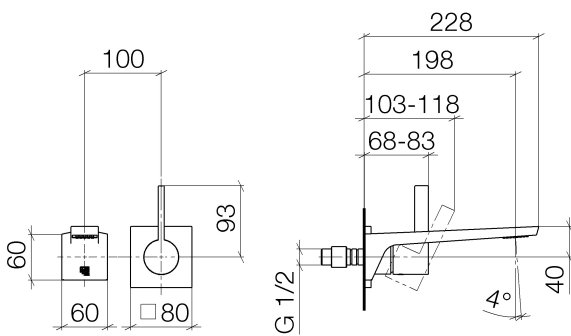

Waschtisch - CL.1

Waschtisch-Wand-Einhandbatterie ohne Ablaufgarnitur - Dark Platinum matt

Artikelnummer: 36 860 705-99

- Ausladung 198 mm
- starrer Auslauf
- rechteckiges Strahlbild mit 40 Einzelstrahlen
- Bohrungsdurchmesser Auslauf 37 mm
- Bohrungsdurchmesser Einhandbatterie 57 mm
- Rosette 80 x 80 mm
- Durchfluss max. 4,5 l/min
- bleifrei

Dark Platinum matt

Zu diesem Artikel wird Zubehör benötigt.

Maßzeichnung

Alle Angaben in mm / inch = mm x 0,0394

Waschtisch - CL.1

Waschtisch-Wand-Einhandbatterie ohne Ablaufgarnitur - Dark Platinum matt

Artikelnummer: 36 860 705-99

Durchflussdiagramm

Waschtisch - CL.1

Waschtisch-Wand-Einhandbatterie ohne Ablaufgarnitur - Dark Platinum matt

Artikelnummer: 36 860 705-99

Weitere Oberflächenvarianten

chrom

36 860 705-00

platin matt