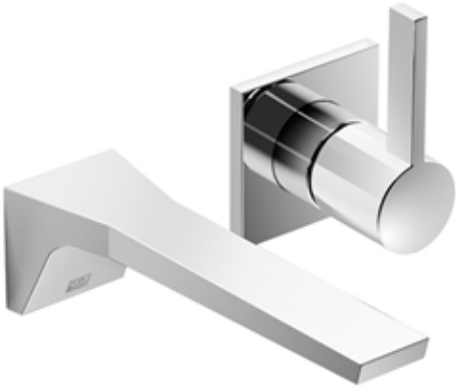

Waschtisch - CL.1

Waschtisch-Wand-Einhandbatterie ohne Ablaufgarnitur - Dark Platinum matt

Artikelnummer: 36 860 705-99

- Ausladung 198 mm
- starrer Auslauf
- rechteckiges Strahlbild mit 40 Einzelstrahlen
- Bohrungsdurchmesser Auslauf 37 mm
- Bohrungsdurchmesser Einhandbatterie 57 mm
- Rosette 80 x 80 mm
- Durchfluss max. 4,5 l/min
- bleifrei

Dark Platinum matt

Zu diesem Artikel wird Zubehör benötigt.

Maßzeichnung

Alle Angaben in mm / inch = mm x 0,0394

Waschtisch - CL.1

Waschtisch-Wand-Einhandbatterie ohne Ablaufgarnitur - Dark Platinum matt

Artikelnummer: 36 860 705-99

Durchflussdiagramm

Waschtisch - CL.1

Waschtisch-Wand-Einhandbatterie ohne Ablaufgarnitur - Dark Platinum matt

Artikelnummer: 36 860 705-99

Weitere Oberflächenvarianten

chrom

36 860 705-00

platin matt