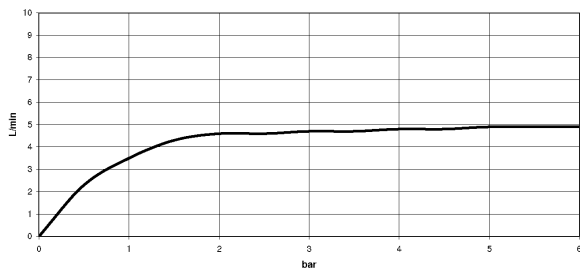

Waschtisch - CL.1

Waschtisch-Wand-Einhandbatterie ohne Ablaufgarnitur - Dark Platinum matt

Artikelnummer: 36 860 705-99

Durchflussdiagramm