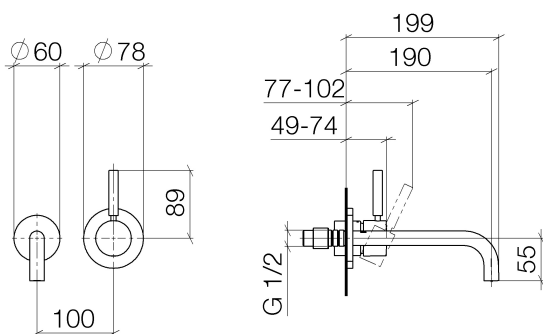

Waschtisch - Meta

Waschtisch-Wand-Einhandbatterie mit Einzelrosetten - schwarz matt

Artikelnummer: 36 862 660-33

- Auslaufvariante mit Biegeradius von 90 °
- Ausladung 190 mm
- starrer Auslauf
- runder luftangereicherter Strahl
- Bohrungsdurchmesser Auslauf 37 mm
- Bohrungsdurchmesser Einhandbatterie 57 mm
- Rosette für Auslauf Ø 55 mm
- Rosette für Mischer Ø 78 mm
- Durchfluss max. 5,7 l/min
- bleifrei

schwarz matt

Zu diesem Artikel wird Zubehör benötigt.

Maßzeichnung

Alle Angaben in mm / inch = mm x 0,0394

Waschtisch - Meta

Waschtisch-Wand-Einhandbatterie mit Einzelrosetten - schwarz matt

Artikelnummer: 36 862 660-33

Durchflussdiagramm

Waschtisch - Meta

Waschtisch-Wand-Einhandbatterie mit Einzelrosetten - schwarz matt

Artikelnummer: 36 862 660-33

Weitere Oberflächenvarianten

chrom

36 862 660-00

platin matt