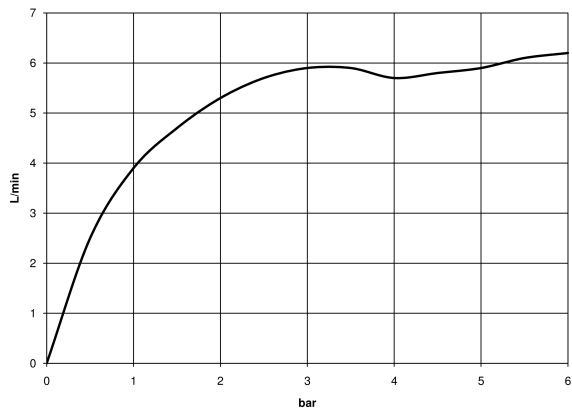

Waschtisch - Meta

Waschtisch-Wand-Einhandbatterie mit Einzelrosetten - schwarz matt

Artikelnummer: 36 862 660-33

Durchflussdiagramm