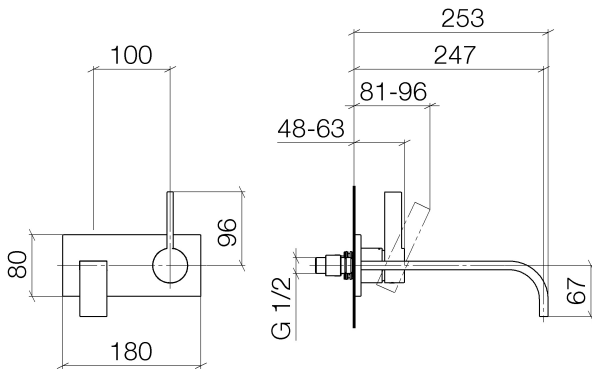

Waschtisch - MEM

Waschtisch-Wand-Einhandbatterie mit Abdeckplatte ohne Ablaufgarnitur - Dark Platinum matt

Artikelnummer: 36 865 782-99

- Ausladung 247 mm
- starrer Auslauf
- rechteckiger luftangereicherter Strahl
- Bohrungsdurchmesser Auslauf 37 mm
- Bohrungsdurchmesser Einhandbatterie 57 mm
- Abdeckplatte 80 x 180 mm
- Durchfluss max. 5,7 l/min
- bleifrei

Dark Platinum matt

Zu diesem Artikel wird Zubehör benötigt.

Maßzeichnung

Alle Angaben in mm / inch = mm x 0,0394

Waschtisch - MEM

Waschtisch-Wand-Einhandbatterie mit Abdeckplatte ohne Ablaufgarnitur - Dark Platinum matt