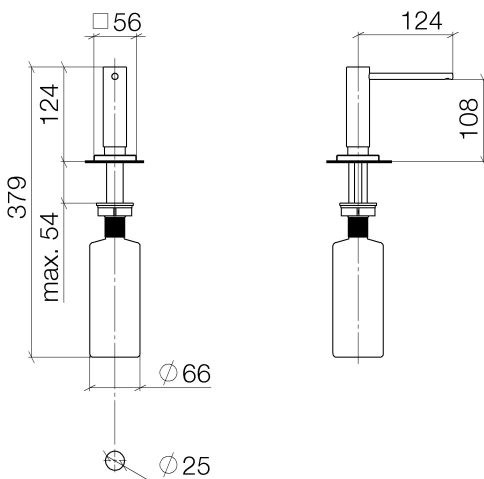

Küche - MEM

Spender mit Rosette - Dark Platinum matt

Artikelnummer: 82 439 970-99

- Ausladung 109 mm
- 500 ml Flaschenvolumen
- von oben befüllbar
- schwenkbarer Pumpenkopf
- Höhe 124 mm
- Bohrungsdurchmesser 25 mm
- Einzelrosette 55 x 55 mm

Dark Platinum matt

Maßzeichnung

Alle Angaben in mm / inch = mm x 0,0394

Küche - MEM

Spender mit Rosette - Dark Platinum matt

Artikelnummer: 82 439 970-99

Küche - MEM

Spender mit Rosette - Dark Platinum matt

Artikelnummer: 82 439 970-99

Weitere Oberflächenvarianten

chrom

82 439 970-00

platin matt

82 439 970-06

platin

82 439 970-08