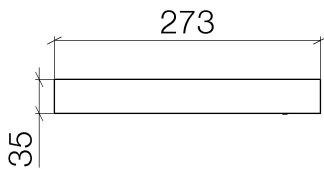

Badewanne - CL.1

Wannengriff - Dark Platinum matt

Artikelnummer: 83 020 705-99

- Stichmaß 200 mm
- Breite 273 mm
- Höhe 35 mm
- Ausladung 70 mm

Dark Platinum matt

## Maßzeichnung

Alle Angaben in mm / inch = mm x 0,0394

Badewanne - CL.1

Wannengriff - Dark Platinum matt

Artikelnummer: 83 020 705-99

Badewanne - CL.1

Wannengriff - Dark Platinum matt

Artikelnummer: 83 020 705-99