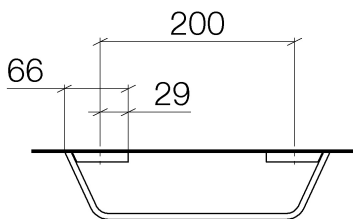

Badewanne - CL.1

Wannengriff - Dark Platinum matt

Artikelnummer: 83 020 705-99

- Stichmaß 200 mm
- Breite 273 mm
- Höhe 35 mm
- Ausladung 70 mm

Dark Platinum matt

## Maßzeichnung

Alle Angaben in mm / inch = mm x 0,0394

Badewanne - CL.1

Wannengriff - Dark Platinum matt

Artikelnummer: 83 020 705-99

Badewanne - CL.1

Wannengriff - Dark Platinum matt

Artikelnummer: 83 020 705-99