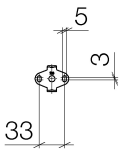

Dusche - Tara.

Badetuchhalter - Dark Platinum matt

Artikelnummer: 83 045 892-99

- Stichmaß 450 mm
- Breite 505 mm
- Höhe 55 mm
- Rosette Ø 55 mm
- Ausladung 81 mm

Dark Platinum matt

## Maßzeichnung

Alle Angaben in mm / inch = mm x 0,0394

Dusche - Tara.

Badetuchhalter - Dark Platinum matt

Artikelnummer: 83 045 892-99

Dusche - Tara.

Badetuchhalter - Dark Platinum matt

Artikelnummer: 83 045 892-99