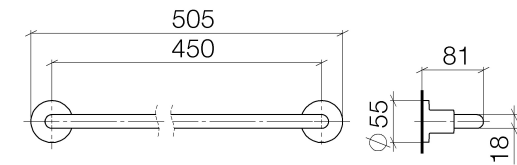

Dusche - Tara.

Badetuchhalter - Dark Platinum matt

Artikelnummer: 83 045 892-99

- Stichmaß 450 mm
- Breite 505 mm
- Höhe 55 mm
- Rosette Ø 55 mm
- Ausladung 81 mm

Dark Platinum matt

## Maßzeichnung

Alle Angaben in mm / inch = mm x 0,0394

Dusche - Tara.

Badetuchhalter - Dark Platinum matt

Artikelnummer: 83 045 892-99

Dusche - Tara.

Badetuchhalter - Dark Platinum matt

Artikelnummer: 83 045 892-99