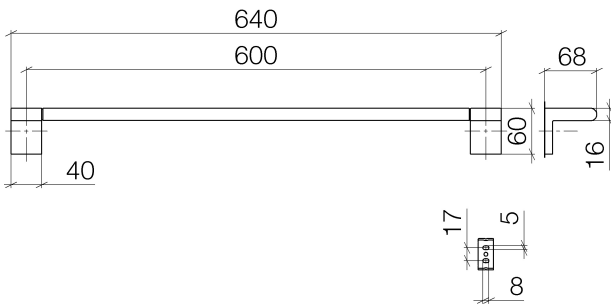

Dusche - IMO

Badetuchhalter - platin matt

Artikelnummer: 83 060 670-06

- Stichmaß 600 mm
- Breite 645 mm
- Höhe 60 mm
- Ausladung 73 mm

platin matt

Maßzeichnung

Alle Angaben in mm / inch = mm x 0,0394

Dusche - IMO

Badetuchhalter - platin matt

Artikelnummer: 83 060 670-06

Dusche - IMO

Badetuchhalter - platin matt

Artikelnummer: 83 060 670-06

Weitere Oberflächenvarianten

chrom

83 060 670-00