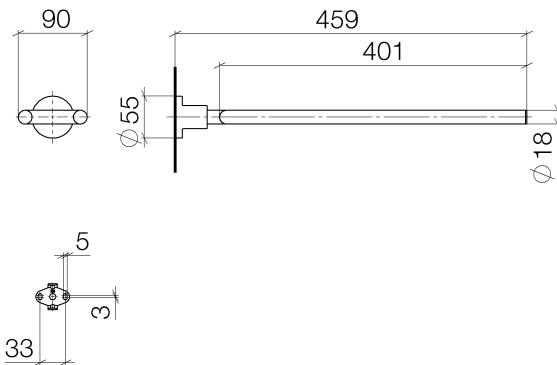

Waschtisch - Tara.

Handtuchhalter 2-teilig starr - Dark Platinum matt

Artikelnummer: 83 210 892-99

- Breite 90 mm
- Höhe 55 mm
- Rosette Ø 55 mm
- Ausladung 460 mm

Dark Platinum matt

Maßzeichnung

Alle Angaben in mm / inch = mm x 0,0394

Waschtisch - Tara.

Handtuchhalter 2-teilig starr - Dark Platinum matt

Artikelnummer: 83 210 892-99

Waschtisch - Tara.

Handtuchhalter 2-teilig starr - Dark Platinum matt

Artikelnummer: 83 210 892-99