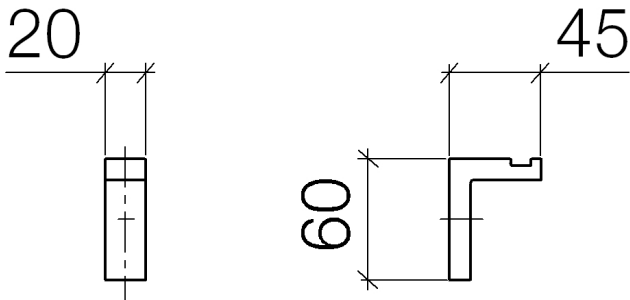

Waschtisch - Deque
Haken - Dark Platinum matt
Artikelnummer: 83 251 980-99

- Breite 20 mm
- Höhe 60 mm
- Ausladung 45 mm

Dark Platinum matt

Maßzeichnung

Alle Angaben in mm / inch = mm x 0,0394

Waschtisch - Deque

Haken - Dark Platinum matt

Artikelnummer: 83 251 980-99

Waschtisch - Deque
Haken - Dark Platinum matt
Artikelnummer: 83 251 980-99

Weitere Oberflächenvarianten

chrom
83 251 980-00

platin matt
83 251 980-06