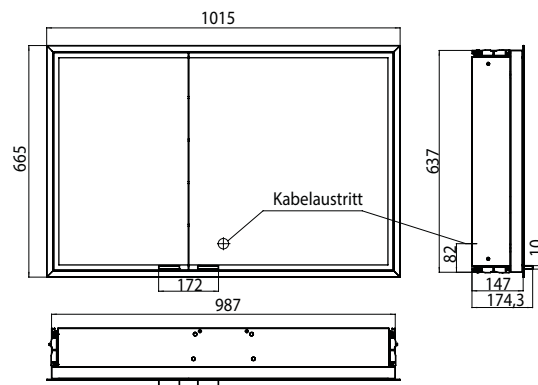

## PRODUKTINFORMATION

Lichtspiegelschrank prestige, 1015 mm, breite Tür rechts, IP 44 ohne Bluetooth

Art.-Nr.9897 060 24

Unterputzmodell, Höhe: 665 mm, LED-Beleuchtung rundum mit Touch-Sensor, Helligkeit in je 3 Stufen und Lichtfarbe (kalt: 6.000 K /warm: 3.000 K) stufenlos dimmbar, beidseitig verspiegelte Türen und verspiegelte Rückwand. Funktionssäule mit Magnethalter, beleuchteten Utensilienfächern, 4 Glasablagen, 2 Steckdosen