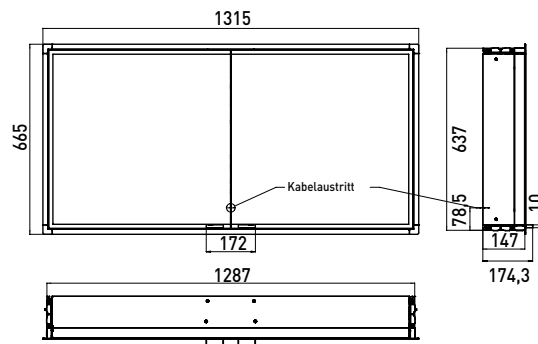

PRODUKTINFORMATION

Lichtspiegelschrank prestige, 1315 mm, IP 44 ohne Bluetooth

Art.-Nr.9897 060 19

Unterputzmodell, Höhe: 665 mm, LED-Beleuchtung rundum mit Touch-Sensor, Helligkeit in je 3 Stufen und Lichtfarbe (kalt: 6.000 K /warm: 3.000 K) stufenlos dimmbar, beidseitig verspiegelte Türen und verspiegelte Rückwand. Funktionssäule mit Magnethalter, beleuchteten Utensilienfächern, 4 Glasablagen, 2 Steckdosen