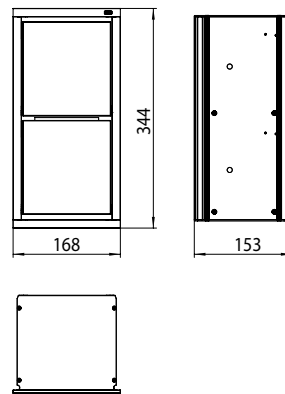

PRODUKTINFORMATION

WC-Papier-Modul - Unterputzmodell chrom/schwarz

Art.-Nr.9725 279 21