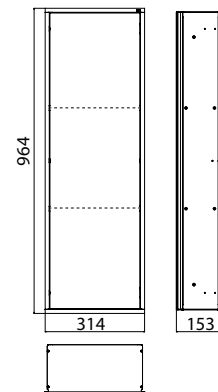

PRODUKTINFORMATION

Schrankmodul - Unterputzmodell chrom/schwarz

Art.-Nr.9770 279 63

mit Glastür und 2 Aluminiumablagen