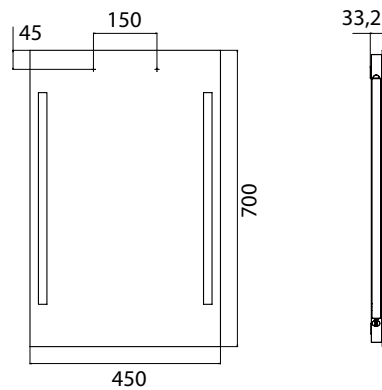

PRODUKTINFORMATION

Lichtspiegel Premium, 450 x 700 mm spiegel

Art.-Nr.4496 000 70

ohne Schalter, LED (ca. 4.000 K)