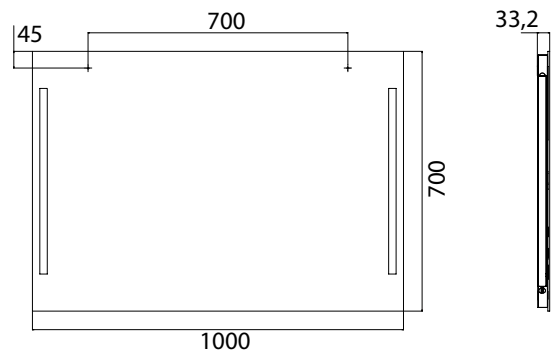

PRODUKTINFORMATION

Lichtspiegel Premium, 1.000 x 700 mm spiegel

Art.-Nr.4496 000 74

ohne Schalter, LED (ca. 4.000 K)