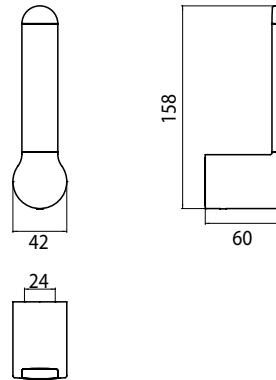

PRODUKTINFORMATION

Reservepapierhalter chrom

Art.-Nr.8405 001 00