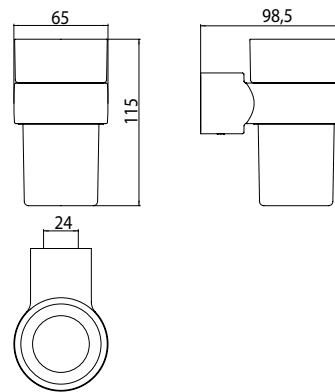

PRODUKTINFORMATION

Glashalter chrom

Art.-Nr.8420 001 01

Kristallglas, klar