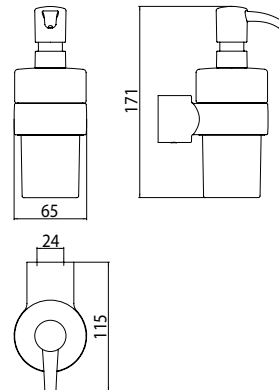

### Flüssigseifenspender chrom

Art.-Nr.8421 001 02

Behälter Kristallglas klar, Dosierpumpe Kunststoff, 130 ml