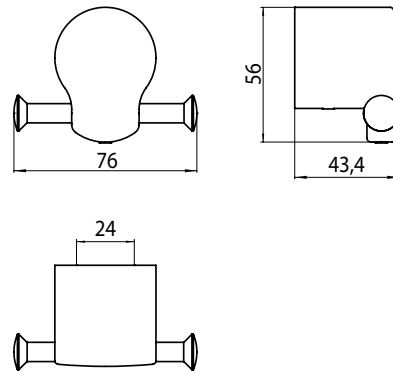

PRODUKTINFORMATION

Doppelhaken chrom

Art.-Nr.8478 001 00