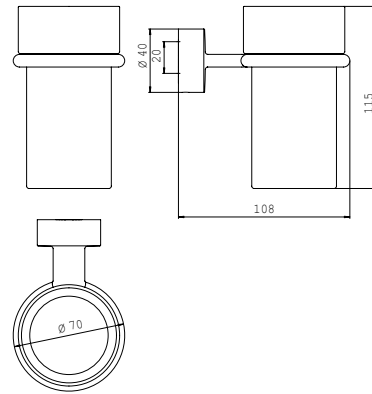

PRODUKTINFORMATION

Glashalter chrom

Art.-Nr.4520 001 00

Kristallglas, klar