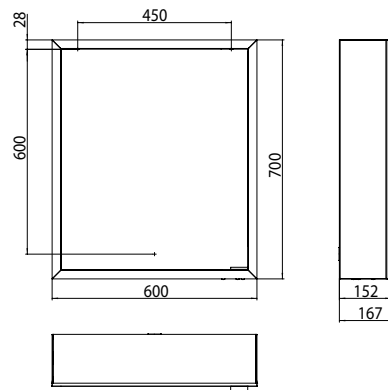

## PRODUKTINFORMATION

Lichtspiegelschrank prime, 600 mm, 1 Tür, Aufputzmodell, IP 20 aluminium/weiss

Art.-Nr.9497 051 59

Seitenwand verspiegelt, mit verspiegelter- oder weißer Glasrückwand, 2 stufenlos einstellbare Ablagen, 1 Tür (Türanschlag links), 1 Steckdose und 1 Lichtschalter, Höhe: 700 mm, LED-Beleuchtung rundum (ca. 4.000 K)