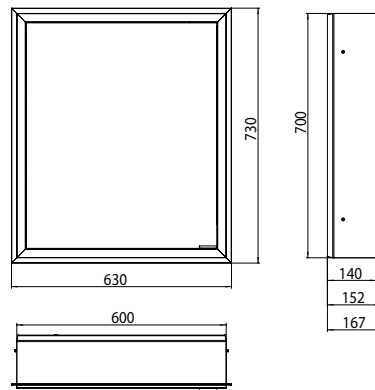

PRODUKTINFORMATION

Lichtspiegelschrank prime, 600 mm, 1 Tür, Unterputzmodell, IP 20 aluminium/weiss

Art.-Nr.9497 051 69

mit verspiegelter- oder weißer Glasrückwand, 2 stufenlos einstellbare Ablagen, 1 Tür (Türanschlag links), 1 Steckdose und 1 Lichtschalter, Höhe: 730 mm, LED-Beleuchtung rundum (ca. 4.000 K)