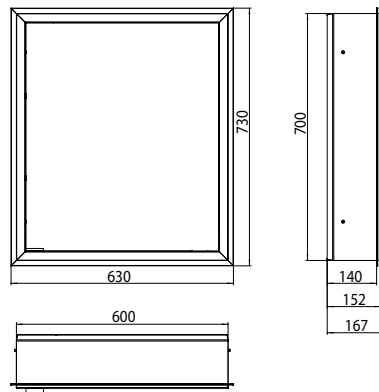

PRODUKTINFORMATION

Lichtspiegelschrank prime, 600 mm, 1 Tür, Unterputzmodell, IP 20 aluminium/weiss

Art.-Nr.9497 061 69

mit Lichtpaket, mit verspiegelter- oder weißer Glasrückwand, 2 stufenlos einstellbare Ablagen, 1 Tür (Türanschlag links), 1 Steckdose und 2 Lichttaster (Helligkeit und Lichtfarbe - kalt/warm - stufenlos dimmbar), Höhe: 730 mm, LED-Beleuchtung rundum