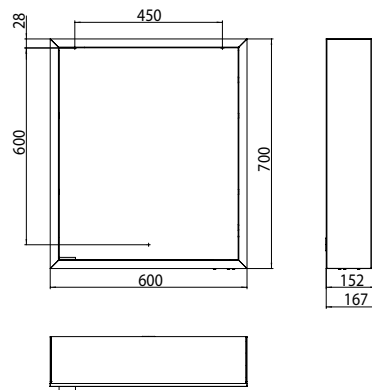

## PRODUKTINFORMATION

Lichtspiegelschrank prime, 600 mm, 1 Tür, Aufputzmodell, IP 20 aluminium/weiss

Art.-Nr.9497 051 60

Seitenwand verspiegelt, mit verspiegelter- oder weißer Glasrückwand, 2 stufenlos einstellbare Ablagen, 1 Tür (Türanschlag rechts), 1 Steckdose und 1 Lichtschalter, Höhe: 700 mm, LED-Beleuchtung (ca. 4.000 K)