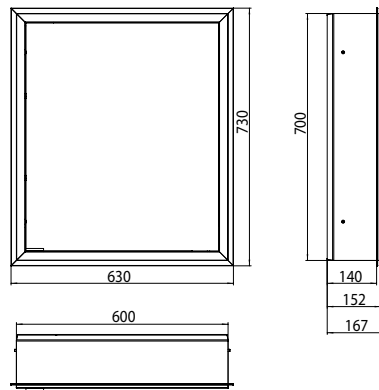

PRODUKTINFORMATION

Lichtspiegelschrank prime, 600 mm, 1 Tür, Unterputzmodell, IP 20 aluminium/weiss

Art.-Nr.9497 051 70

mit verspiegelter- oder weißer Glasrückwand, 2 stufenlos einstellbare Ablagen, 1 Tür (Türanschlag rechts), 1 Steckdose und 1 Lichtschalter, Höhe: 730 mm, LED-Beleuchtung rundum (ca. 4.000 K)