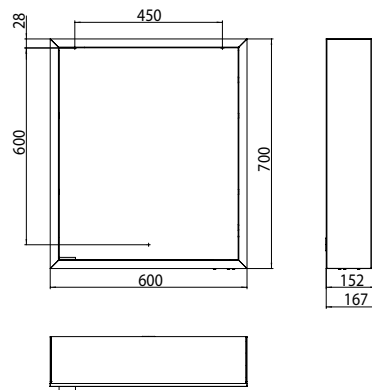

## PRODUKTINFORMATION

Lichtspiegelschrank prime, 600 mm, 1 Tür, Aufputzmodell, IP 20 aluminium/weiss

Art.-Nr.9497 061 60

mit Lichtpaket, Seitenwand verspiegelt, mit verspiegelter- oder weißer Glasrückwand, 2 stufenlos einstellbare Ablagen, 1 Tür (Türanschlag rechts), 1 Steckdose und 2 Lichttaster (Helligkeit und Lichtfarbe - kalt/warm - stufenlos dimmbar), Höhe: 700 mm, LED-Beleuchtung rundum