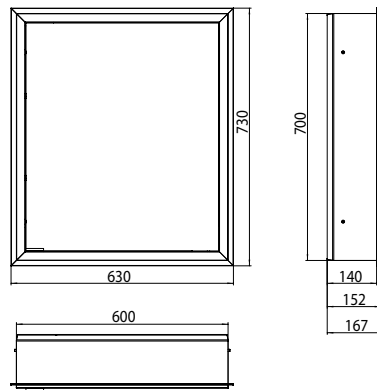

PRODUKTINFORMATION

Lichtspiegelschrank prime, 600 mm, 1 Tür, Unterputzmodell, IP 20 aluminium/weiss

Art.-Nr.9497 061 70

mit Lichtpaket, mit verspiegelter- oder weißer Glasrückwand, 2 stufenlos einstellbare Ablagen, 1 Tür (Türanschlag rechts), 1 Steckdose und 2 Lichttaster (Helligkeit und Lichtfarbe - kalt/warm - stufenlos dimmbar), Höhe: 730 mm, LED-Beleuchtung rundum