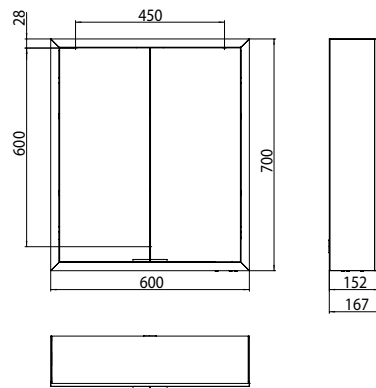

PRODUKTINFORMATION

Lichtspiegelschrank prime, 600 mm, 2 Türen, Aufputzmodell, IP 20 aluminium/weiss

Art.-Nr.9497 051 61

Seitenwand verspiegelt, mit verspiegelter- oder weißer Glasrückwand, 2 stufenlos einstellbare Ablagen, 2 Türen, 1 Steckdose und 1 Lichtschalter, Höhe: 700 mm, LED-Beleuchtung rundum (ca. 4.000 K)