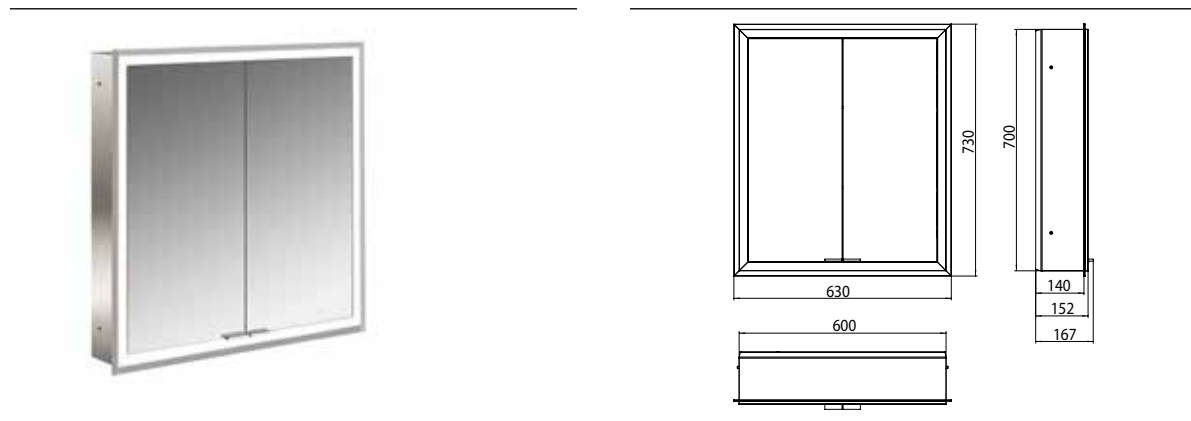

PRODUKTINFORMATION

Lichtspiegelschrank prime, 600 mm, 2 Türen, Unterputzmodell, IP 20 aluminium/weiss

Art.-Nr.9497 051 71

mit verspiegelter- oder weißer Glasrückwand, 2 stufenlos einstellbare Ablagen, 2 Türen, 1 Steckdose und 1 Lichtschalter, Höhe: 730 mm, LED-Beleuchtung rundum (ca. 4.000 K)