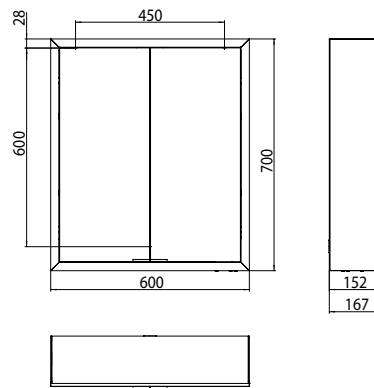

PRODUKTINFORMATION

Lichtspiegelschrank prime, 600 mm, 2 Türen, Aufputzmodell, IP 20 aluminium/weiss

Art.-Nr.9497 061 61

mit Lichtpaket, Seitenwand verspiegelt, mit verspiegelter- oder weißer Glasrückwand, 2 stufenlos einstellbare Ablagen, 2 Türen, 1 Steckdose und 2 Lichttaster (Helligkeit und Lichtfarbe - kalt/warm - stufenlos dimmbar), Höhe: 700 mm, LED-Beleuchtung rundum