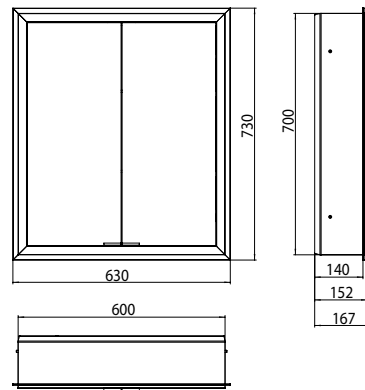

PRODUKTINFORMATION

Lichtspiegelschrank prime, 600 mm, 2 Türen, Unterputzmodell, IP 20 aluminium/weiss

Art.-Nr.9497 061 71

mit Lichtpaket, mit verspiegelter- oder weißer Glasrückwand, 2 stufenlos einstellbare Ablagen, 2 Türen, 1 Steckdose und 2 Lichttaster (Helligkeit und Lichtfarbe - kalt/warm - stufenlos dimmbar), Höhe: 730 mm, LED-Beleuchtung rundum