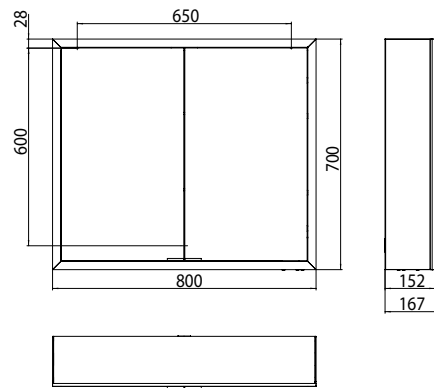

PRODUKTINFORMATION

Lichtspiegelschrank prime, 800 mm, 2 Türen, Aufputzmodell, IP 20 aluminium/weiss

Art.-Nr.9497 061 62

mit Lichtpaket, Seitenwand verspiegelt, mit verspiegelter- oder weißer Glasrückwand, 2 stufenlos einstellbare Ablagen, 2 Türen, 1 Steckdose und 2 Lichttaster (Helligkeit und Lichtfarbe - kalt/warm - stufenlos dimmbar), Höhe: 700 mm, LED-Beleuchtung rundum