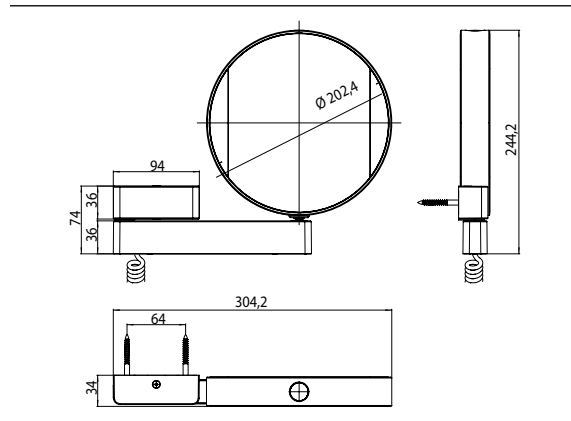

PRODUKTINFORMATION

LED-Rasier- und Kosmetikspiegel chrom

Art.-Nr.1095 060 18

beidseitig verspiegelt: Vergrößerung: 3- und 7-fach, rund, LED-Beleuchtung, Lichtfarbe (kalt: 6.000 K/ warm: 3.000 K) stufenlos dimmbar über Sensortaster, am Gelenkarm, mit Spiralkabel und Stecker